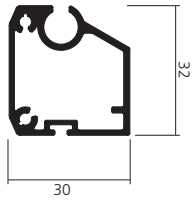

## Onderlijsten

art. nr. 3907  
(laag tot max 2800 mm breed)

art. nr. 3908  
(hoog)

art. nr. 2055  
(Extra verzwaarde onderlijst)

Advies bij  
breedte < 1 mtr of  
breedte < 1,5 mtr  
en hoogte > 2 mtr  
of breedte > 4 mtr  
en hoogte < 2 mtr