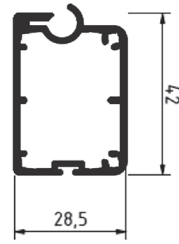

## Onderlijsten

art. nr. 3907  
(laag tot max 2800 mm breed)

art. nr. 3908  
(hoog)

art. nr. 2055  
(Extra verzwaarde onderlijst)

Advies bij  
breedte < 1 mtr of  
breedte < 1,5 mtr  
en hoogte > 2 mtr  
of breedte > 4 mtr  
en hoogte < 2 mtr